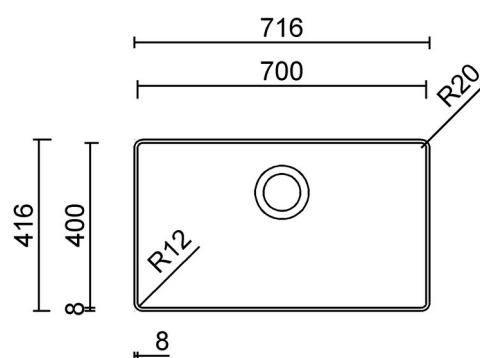

TASCA

PURA SLIM 70

Materiale	AISI 304 18/10
Material	
Spessore	1 mm regolare
Thickness	1 mm regular
Finitura	Satinplus
Finish	
Base	
Cabinet	80 cm
Dim. esterne	
Ext. dim.	716x416 mm
Dim. vasca	
Bowl dim.	700x400 mm
Raggio	
Radius	12 mm
Altezza	
Height	200 mm
Troppopieno	Integrato
Overflow	Integrated
Piletta	Ø 114 mm Inox satinata integrata
Waste	Ø 114 mm satin s. steel integrated incluso
Sifone	Incluso
Siphon	Included
Installazione	Doppia (sopra-filo)
Installation	Double (top - flushmount)
Dim. imballo	
Packaging dim.	80x50x30 cm
Peso	
Weight	9,5 kg
Codice	CA70IS

SCHEMI DI INCASSO / CUT-OUT SIZES

SOPRATOP
Topmount

FILOTOP
Flushmount