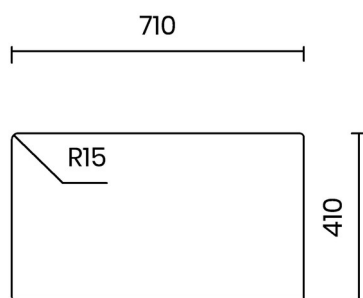

TASCA

PURA SLIM 70

Materiale	AISI 304 18/10
Material	
Spessore	1 mm regolare
Thickness	1 mm regular
Finitura	Satinplus
Finish	
Base	
Cabinet	80 cm
Dim. esterne	
Ext. dim.	716x416 mm
Dim. vasca	
Bowl dim.	700x400 mm
Raggio	
Radius	12 mm
Altezza	
Height	200 mm
Troppopieno	Integrato
Overflow	Integrated
Piletta	Ø 114 mm Inox satinata integrata
Waste	Ø 114 mm satin s. steel integrated incluso
Sifone	Incluso
Siphon	Included
Installazione	Doppia (sopra-filo)
Installation	Double (top - flushmount)
Dim. imballo	
Packaging dim.	80x50x30 cm
Peso	
Weight	9,5 kg
Codice	CA70IS

SCHEMI DI INCASSO / CUT-OUT SIZES

SOPRATOP
Topmount

FILOTOP
Flushmount