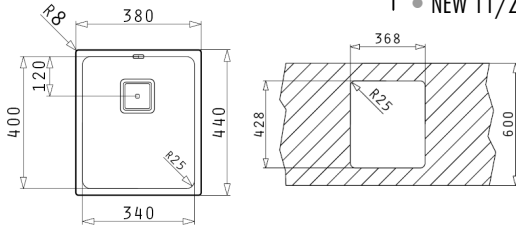

LUME4040R25

H : 200 mm

€
399

LUME 3440 R25

- Cuve Multi-usage (Sous encastrable - affleurante - apparente).
- Cuve DESIGN emboutie avec rayon de 25mm. Inox 1mm d'épaisseur.
- Fourni avec crépine carrée chromée. SANS siphon. Trop plein Design.
- Option : Siphon LIRA1GP, LIRA2GP. pg 8.
- Accessoires : pg 7-8. NEW 11/2012.

LUME3440R25	H : 200 mm	€ 379
-------------	------------	----------

LUME 1740 R25

- Cuve Multi-usage (Sous encastrable - affleurante - apparente).
- Cuve DESIGN emboutie avec rayon de 25mm. Inox 1mm d'épaisseur.
- Fourni avec crépine carrée chromée. SANS siphon. Trop plein Design.
- Option : Siphon LIRA1GP, LIRA2GP. pg 8.
- Accessoires : pg 7-8. NEW 11/2012.