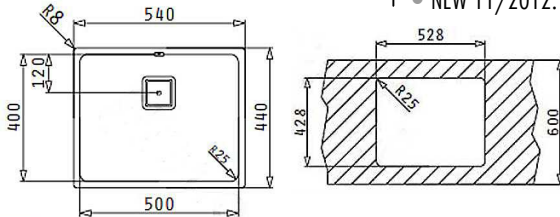

LUME 5040 R25

- Cuve Multi-usage (Sous encastrable - affleurante - apparente).
- Cuve DESIGN emboutie avec rayon de 25mm. Inox 1mm d'épaisseur.
- Fourni avec crépine carrée chromée. SANS siphon. Trop plein Design.
- Option : Siphon LIRA1GP, LIRA2GP. pg 8.
- Accessoires : pg 7-8. NEW 11/2012.

- Multi gebruik bak (onderbouw, vlakbouw, opbouw).
- Gestante bak DESIGN met een straal van 25mm. Inox 1 mm dikte.
- Rechthoekige afsluitstop met zeefje. ZONDER reukafsnijder. Overloop Design.
- Optie : Reukafsnijder LIRA1GP, LIRA2GP. pg 8.
- Toebehoren : pg 7-8.
- NEW 11/2012.

LUME5040R25

H : 200 mm

€
459