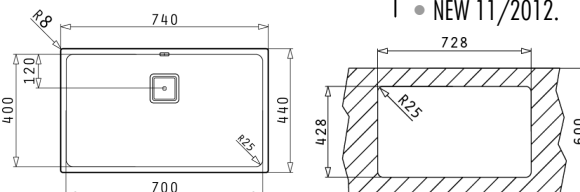

LUME 7040 R25

- Cuve Multi-usage (Sous encastrable - affleurante - apparente).
- Cuve DESIGN emboutie avec rayon de 25mm. Inox 1mm d'épaisseur.
- Fourni avec crépine carrée chromée. SANS siphon. Trop plein Design.
- Option : Siphon LIRA1GP, LIRA2GP. pg 8.
- Accessoires : pg 7-8. NEW 11/2012.

- Multi gebruik bak (onderbouw, vlakbouw, opbouw).
- Gestante bak DESIGN met een straal van 25mm. Inox 1 mm dikte.
- Rechthoekige afsluitstop met zeefje. ZONDER reukafsnijder. Overloop Design.
- Optie : Reukafsnijder LIRA1GP, LIRA2GP. pg 8.
- Toebehoren : pg 7-8.
- NEW 11/2012.