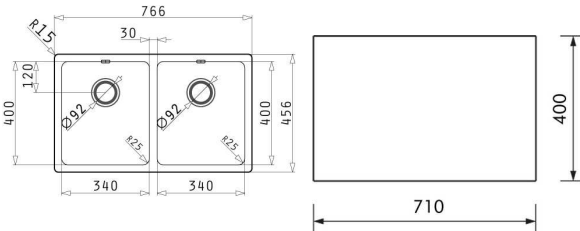

LUME 2B R25

- Cuves Multi-usage (Sous encastrables - affleurantes - apparentes).
- 2 Cuves DESIGN embouties avec rayon de 25mm. Inox 1mm d'épaisseur.
- Fourni avec siphon et crépines rondes chromées.
- Option : Siphon LIRA2GP. pg 8.
- Accessoires : pg 7-8.
- NEW 11/2012.

LUME20R25	H : 200 mm	€ 749
-----------	------------	-------

LUME 1,5B R25

- Cuve Multi-usage (Sous encastrable - affleurante - apparente).
- 1,5 Cuve DESIGN emboutie avec rayon de 25mm. Inox 1mm d'épaisseur.
- Fourni avec siphon et crépines rondes chromées.
- Option : Siphon LIRA2GP. pg 8.
- Accessoires : pg 7-8.
- NEW 11/2012.

		dim./afm.	€
LUME15R25DR	Grande cuve à droite	Groote bakken recht H : 160 / 200 mm	649
LUME15R25GA	Grande cuve à gauche	Groote bakken links H : 200 / 160 mm	649

LUME 7040 R25

- Cuve Multi-usage (Sous encastrable - affleurante - apparente).
- Cuve DESIGN emboutie avec rayon de 25mm. Inox 1mm d'épaisseur.
- Fourni avec crépine carrée chromée. SANS siphon. Trop plein Design.
- Option : Siphon LIRA1GP, LIRA2GP. pg 8.
- Accessoires : pg 7-8. NEW 11/2012.