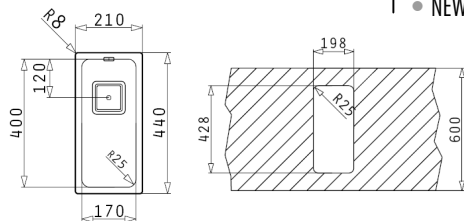

LUME1740R25	H : 140 mm	€ 309