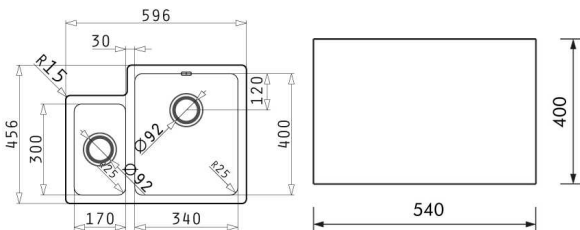

LUME 2B R25

- Cuves Multi-usage (Sous encastrables - affleurantes - apparentes).
- 2 Cuves DESIGN embouties avec rayon de 25mm. Inox 1mm d'épaisseur.
- Fourni avec siphon et crépines rondes chromées.
- Option : Siphon LIRA2GP. pg 8.
- Accessoires : pg 7-8.
- NEW 11/2012.

LUME20R25	H : 200 mm	€ 749
-----------	------------	-------

LUME 1,5B R25

- Cuve Multi-usage (Sous encastrable - affleurante - apparente).
- 1,5 Cuve DESIGN emboutie avec rayon de 25mm. Inox 1mm d'épaisseur.
- Fourni avec siphon et crépines rondes chromées.
- Option : Siphon LIRA2GP. pg 8.
- Accessoires : pg 7-8.
- NEW 11/2012.

		dim./afm.	€
LUME15R25DR	Grande cuve à droite	Groote bakken recht H : 160 / 200 mm	649
LUME15R25GA	Grande cuve à gauche	Groote bakken links H : 200 / 160 mm	649

LUME 7040 R25

- Cuve Multi-usage (Sous encastrable - affleurante - apparente).
- Cuve DESIGN emboutie avec rayon de 25mm. Inox 1mm d'épaisseur.
- Fourni avec crépine carrée chromée. SANS siphon. Trop plein Design.
- Option : Siphon LIRA1GP, LIRA2GP. pg 8.
- Accessoires : pg 7-8. NEW 11/2012.