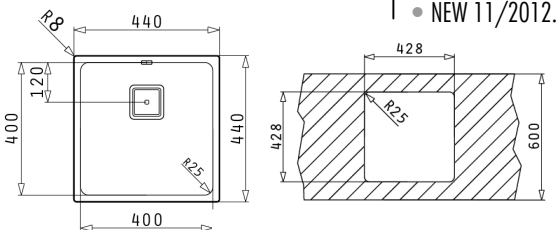

LUME 4040 R25

- Cuve Multi-usage (Sous encastrable - affleurante - apparente).
- Cuve DESIGN emboutie avec rayon de 25mm. Inox 1mm d'épaisseur.
- Fourni avec crépine carrée chromée. SANS siphon. Trop plein Design.
- Option : Siphon LIRA1GP, LIRA2GP. pg 8.
- Accessoires : pg 7-8. NEW 11/2012.

- Multi gebruik bak (onderbouw, vlakbouw, opbouw).
- Gestante bak DESIGN met een straal van 25mm. Inox 1 mm dikte.
- Rechthoekige afsluitstop met zeefje. ZONDER reukafsnijder. Overloop Design.
- Optie : Reukafsnijder LIRA1GP, LIRA2GP. pg 8.
- Toebehoren : pg 7-8.
- NEW 11/2012.