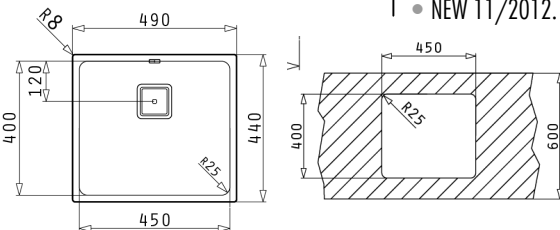

LUME 4540 R25

- Cuve Multi-usage (Sous encastrable - affleurante - apparente).
- Cuve DESIGN emboutie avec rayon de 25mm. Inox 1mm d'épaisseur.
- Fourni avec crépine carrée chromée. SANS siphon. Trop plein Design.
- Option : Siphon LIRA1GP, LIRA2GP. pg 8.
- Accessoires : pg 7-8. NEW 11/2012.

- Multi gebruik bak (onderbouw, vlakbouw, opbouw).
- Gestante bak DESIGN met een straal van 25mm. Inox 1 mm dikte.
- Rechthoekige afsluitstop met zeefje. ZONDER reukafsnijder. Overloop Design.
- Optie : Reukafsnijder LIRA1GP, LIRA2GP. pg 8.
- Toebehoren : pg 7-8.
- NEW 11/2012.

LUME4540R25

H : 200 mm

€
429