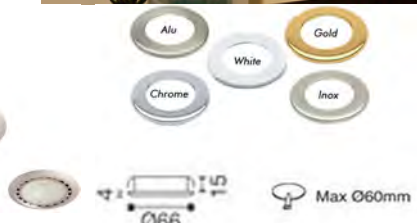

HALO

- Profil en Aluminium avec spots Halogène intégrés - 12V 20 watts, verre transparent, Transfo. Électron. intégré avec cordon d'alimentation.
- Boîte individuelle.
- Profiel in Aluminium met geïntegreerd halogeenspots - 12V 20 watt, transparant glas, geïntegreerd elektronische Transfo. met voedingskabel.
- Individuele doos.

		dim./afm.	€
HALO1204SALU	4 Spots.	L 120	129
HALO903SALU	3 Spots.	L 90	119
HALO602SALU	2 spots.	L 60	99
HALO301SALU	1 Spot.	L 30	89

NEON

- Eclairage sous meuble style Aluminium éclairage par tube T5.
- Avec Interrupteur.
- Verlichting onder de meubelen in aluminium stijl. Verlichting via buislamp T5.
- Met Schakelaar.

		€
NEON56	13 watts.	65
NEON34	8 watts.	53

KIT SPOT

- Kit constitué de 5 ou 3 spots Halogène - ampoules G4 12V 20 watts, verre transparent, câblage de 14 cm, connexion AMP, Transfo. Électron. 105 W (W 105 K) avec cordon d'alimentation de 200 cm et câblage spots de 100 cm (entre axe 50 cm). Boîte individuelle.
- Kit bestaande uit 5 of 3 halogeenspots -gloeilamp G 4 12V 20 watts, transparant glas, bekabeling van 14cm, AMP connectie, 1 elektronische omvormer 105 W (W105K) met voedingskabel van 200cm en bekabeling van 100cm voor spots (tussen de assen 50cm). Individuele doos.

	coloris	kleur		€
KIT5SALU	Alu.	Alu.	5 Spots	85
KIT5SCHROME	Chrome.	Chroom.	5 Spots	85
KIT5SGOLD	Gold.	Gold.	5 Spots	85
KIT5SINOX	Inox.	Inox.	5 Spots	85
KIT5SWH	Blanc.	Wit.	5 Spots	85
KIT3SINOX	Inox.	Inox.	3 Spots	65
KIT3SWH	Blanc.	Wit.	3 Spots	65
KIT3SGOLD	Gold.	Gold.	3 Spots	65
KIT3SCHROME	Chrome.	Chroom.	3 Spots	65
KIT3SALU	Alu.	Alu.	3 Spots	65