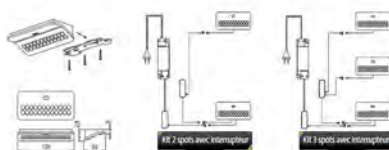

coloris	kleur	€
KITSWEETC2S	Lumière du jour	Koud licht 2 Spots	199
KITSWEETC3S	Lumière du jour	Koud licht 3 Spots	259