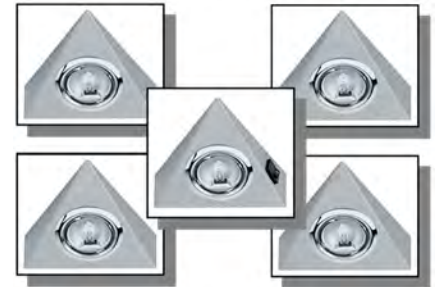

KIT PRISM

- Kit constitué de 5 Halogène décoratifs triangulaires - ampoules G4 12V 20 watts, verre transparent, câblage de 14 cm, connexion AMP, Transfo. Électron. avec SENSOR (+DIMMER : Variation d'intensité) ou Interrupteur avec cordon d'alimentation de 200 cm et câblage 5 spots de 150 cm (entre axe 50 cm). Boîte individ.
- Kit bestaande uit 5 driehoekige decoratieve halogeenspot. G4 12V 20 watt lamp, transparant glas, 14cm bekabeling, AMP connectie, elektrische transfo met SENSOR (+DIMMER : verandering van intensiteit) of schakelaar met voedingskabel van 200cm en bekabeling voor 5 spots van 150cm (50cm tussen de assen). Individueel doosje.

	coloris	kleur		€
KPRISM5INTIX	Inox.	Inox.	5 Spots	149
KPRISM3INTIX	Inox.	Inox.	3 Spots	109
KPRISM2INTIX	Inox.	Inox.	2 Spots	89

KIT QUADRA

- Kit constitué de 5, 3 ou 2 Halogène décoratifs en Nickel Satiné + verre sablé - ampoules G4 12 V 20 watts.
- Câble de 14 cm avec connexion AMP.
- Transfo. Électronique. Cordon d'alimentation de 200 cm avec connex. AMP 6 voies et câblage 5,3 ou 2 spots de 200 cm (entre axe 50 cm).
- Avec Interrupteur. Boîte individ.
- Kit bestaande uit 5, 3, 2 decoratieve halogeenspot. In sat. Nickel-gezaand Glas - G4 12V 20 watt lamp.
- 14cm bekabeling, AMP connectie.
- Elektrische transfo met voedingskabel van 200cm en bekabeling voor 5, 3, 2 spots van 150cm (50cm tussen de assen).
- Met schakelaar. Indiv. doosje.

		€
KQUADRA5IX	5 spots	219
KQUADRA3IX	3 spots	159
KQUADRA2IX	2 spots	129