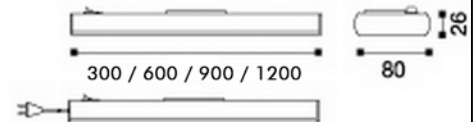

HALO

- Profil en Aluminium avec spots Halogène intégrés - 12V 20 watts, verre transparent, Transfo. Électron. intégré avec cordon d'alimentation.
- Boîte individuelle.
- Profiel in Aluminium met geïntegreerd halogeenspots - 12V 20 watt, transparant glas, geïntegreerd elektronische Transfo. met voedingskabel.
- Individuele doos.

		dim./afm.	€
HALO1204SALU	4 Spots.	L 120	129
HALO903SALU	3 Spots.	L 90	119
HALO602SALU	2 spots.	L 60	99
HALO301SALU	1 Spot.	L 30	89

NEON

- Eclairage sous meuble style Aluminium éclairage par tube T5.
- Avec Interrupteur.
- Verlichting onder de meubelen in aluminium stijl. Verlichting via buislamp T5.
- Met Schakelaar.

		€
NEON56	13 watts.	65
NEON34	8 watts.	53