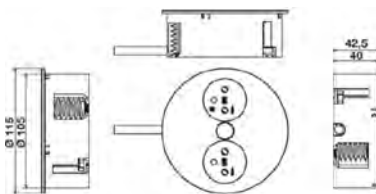

GEMMO

- 2 prises de courant GEMMO. Couvercle de fermeture en métal.
- Fourni avec câble d'alimentation de 2m.
- Diamètre de forage = 105 mm. Profondeur de 40 mm.
- Finition : Inox Look.

- 2 Stopcontacten GEMMO. Metaal afdichtingsdeksel.
- Stroomtoevoer: 2,0 m kabel. Boordiameter = 105 mm.
- Boordiameter = 105 mm. Inbouwdiepte = 40 mm.
- Uitvoering : Inox Look.