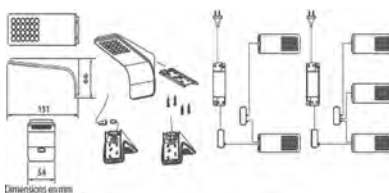

coloris	kleur	€
KITSKIPYH2S	Lumière Chaude	Warm Licht 2 Spots	179
KITSKIPYC2S	Lumière du jour	Koud Licht 2 Spots	179
KITSKIPYH3S	Lumière Chaude	Warm Licht 3 Spots	229
KITSKIPYC3S	Lumière du jour	Koud Licht 3 Spots	229