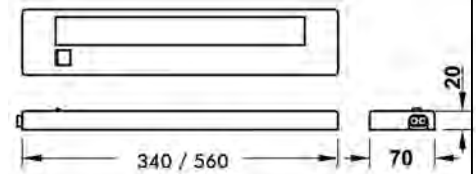

KIT SPOT

- Kit constitué de 5 ou 3 spots Halogène - ampoules G4 12V 20 watts, verre transparent, câblage de 14 cm, connexion AMP, Transfo. Électron. 105 W (W 105 K) avec cordon d'alimentation de 200 cm et câblage spots de 100 cm (entre axe 50 cm). Boîte individuelle.
- Kit bestaande uit 5 of 3 halogeenspots -gloeilamp G 4 12V 20 watts, transparant glas, bekabeling van 14cm, AMP connectie, 1 elektronische omvormer 105 W (W105K) met voedingskabel van 200cm en bekabeling van 100cm voor spots (tussen de assen 50cm). Individuele doos.

	coloris	kleur		€
KIT5SALU	Alu.	Alu.	5 Spots	85
KIT5SCHROME	Chrome.	Chroom.	5 Spots	85
KIT5SGOLD	Gold.	Gold.	5 Spots	85
KIT5SINOX	Inox.	Inox.	5 Spots	85
KIT5SWH	Blanc.	Wit.	5 Spots	85
KIT3SINOX	Inox.	Inox.	3 Spots	65
KIT3SWH	Blanc.	Wit.	3 Spots	65
KIT3SGOLD	Gold.	Gold.	3 Spots	65
KIT3SCHROME	Chrome.	Chroom.	3 Spots	65
KIT3SALU	Alu.	Alu.	3 Spots	65