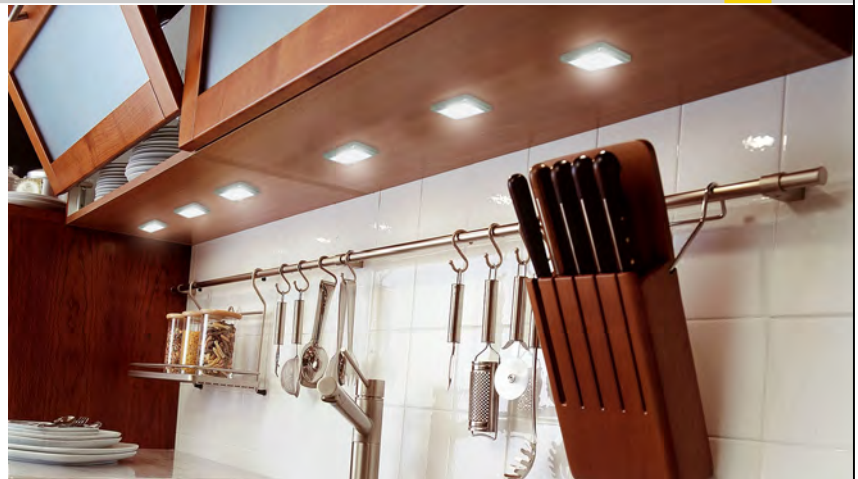

KIT QUADRA LED

- Kit constitué de 3 ou 5 spots carrés.
- QUADRALEDS (52x52mm) avec 18 LED de 1.1 W.
- Face inox.
- Câble de 200 cm avec connexion AMP.
- 1 convertisseur Électronique.
- Avec cordon d'alimentation de 200 cm et câblage de 150 cm.
- Connection pour 3 ou 5 spots.
- Boîte individuelle avec notice.

- Kit bestaande uit 3 of 5 spots rechthoekige.
- QUADRA LEDS met 18 LEDS van 1.1 watt.
- Inox gezicht.
- Kabel van 200 cm met AMP connectie.
- 1 elektrische omvormer.
- Voedingskabel van 200 cm en bekabeling van 150cm.
- Connectiedoos voor 3 of 5 spots.
- Individueel doosje met notities.