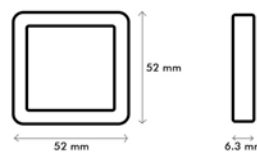

KIT QUADRA LED

- Kit constitué de 3 ou 5 spots carrés.
- QUADRALEDS (52x52mm) avec 18 LED de 1.1 W.
- Face inox.
- Câble de 200 cm avec connexion AMP.
- 1 convertisseur Électronique.
- Avec cordon d'alimentation de 200 cm et câblage de 150 cm.
- Connection pour 3 ou 5 spots.
- Boîte individuelle avec notice.

- Kit bestaande uit 3 of 5 spots rechthoekige.
- QUADRA LEDS met 18 LEDS van 1.1 watt.
- Inox gezicht.
- Kabel van 200 cm met AMP connectie.
- 1 elektrische omvormer.
- Voedingskabel van 200 cm en bekabeling van 150cm.
- Connectiedoos voor 3 of 5 spots.
- Individueel doosje met notities.