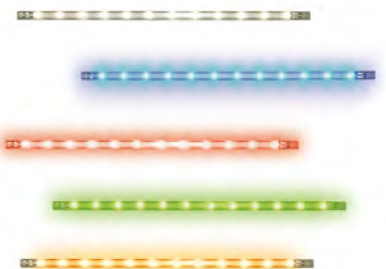

FLEXLED RGB

- Ruban LED RGB. Inséré dans une structure souple, flexible, auto-collante : sous plan de travail, socle, dans vitrine murale. 7 couleurs : blanc, bleu, vert, rouge, rose, bleu ciel, mauve.
- FLEX LED 30 : 25 cm – 9 LEDS - 1.7 watts, avec connexion mâle / femelle.
- FLEXLED 200 : ruban de 2 Mètres – 72 LEDS – 12 watts, avec connexion mâle / femelle.
- KITFLEXLEDRGB : Transfo 15 Watts ou KITFLEXLED30W : Transfo 30 Watts. Kit bestaande uit de bekabelingen met elektronische convertor. 2 câbles de connexion pour le raccordement en série (2 lignes) de FLEXLED.
- Interrupteur 3 positions : 1. Choix fixe d'une des 7 couleurs ; 2. Changement de couleurs +/- toutes les secondes ; 3. Changement progressif des couleurs.

- Lint LED RGB. Ingevoerde in een soepele, flexibele structuur : Te plakken met plakkend dubbel gezicht onder werkblad, sokkel, in muuretagage. 7 kleuren : wit, blauw, groen, rood, roze, blauwe hemel, mauve.
- FLEX LED 30 : 25 cm – 9 LEDS - 1.7 watts, met man / vrouw connectie.
- FLEX LED 200 : 2 Meters – 72 LEDS – 12 watts, met mannelijke/wijfjes connectie.
- KITFLEXLEDRGB : Converter 15 Watts of KITFLEXLED30W : Converter 30 Watts. Kit bestaande uit de bekabelingen met elektronische convertor. 2 aansluitingen in reeks (2 lijnen) van FLEXLED.
- Schakelaar 3 posities : 1. Vaste keuze van één van 7 kleuren ; 2. Kleurverandering +/- elke seconde ; 3. Progressieve verandering van kleuren.